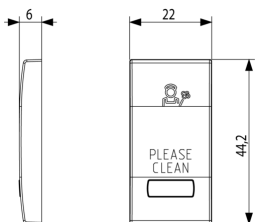

Stato prodotto

3 - Prod. gestito

Q.tà minima ordine

5 NR

Video

- [Spot Eikon](#)

Disegni

Vista ingombri

Vista posteriore

Vista 3D

Dati tecnici

- **Gruppo:** Dispositivi di commutazione domestici
- **Classe:** Copritasto per dispositivi domestici
- **Tipologia:** Levetta singola
- **Stampa/marcatura:** Marcatura 0 e 1
- **Impiego:** Interruttore/tasto
- **Adatto per accoppiamento pulsante sistema bus:** No
- **Tipo di fissaggio:** Fissaggio a morsetto
- **Finestra di controllo/uscita luce:** Sì
- **Materiale:** Plastica
- **Qualità del materiale:** Materiale termoplastico
- **Senza alogeni:** Sì
- **Protezione della superficie:** Non trattato
- **Tipo superficie:** Opaco
- **Colore:** Grigio
- **Codice RAL (simile):** 7024
- **Con campo per dicitura:** No
- **Con simbolo/lente intercambiabile:** No
- **Adatto per classe di protezione (IP):** IP40
- **Profondità:** 600,00 mm

Codice 8007352540545
Qtà 25 NR
Dim. 14,2x6,7x5,9 [cm]
Peso 114,45 [g]

Legal

Vimar si riserva il diritto di modificare in ogni momento e senza preavviso le caratteristiche dei prodotti riportati. L'installazione deve essere effettuata da personale qualificato con l'osservanza delle disposizioni regolanti l'installazione del materiale elettrico in vigore nel paese dove i prodotti sono installati. Per le condizioni di utilizzo delle informazioni presenti sulla scheda prodotto vedere [Condizioni di utilizzo](#).