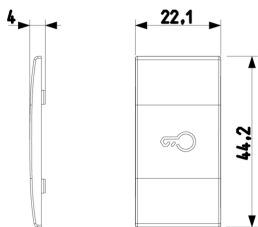

Stato prodotto

3 - Prod. gestito

Q.tà minima ordine

5 NR

Istruzioni, Manuali, Documentazione

- [IG Apparecchi di comando IT \(11879 kb\)](#)

Video

- [Spot Eikon](#)

Disegni

Vista ingombri

Vista posteriore

Vista 3D

Dati tecnici

- **Gruppo:** Dispositivi di commutazione domestici
- **Classe:** Copritasto per dispositivi domestici
- **Tipologia:** Tasto singolo
- **Stampa/marcatura:** Simbolo porta
- **Impiego:** Interruttore/tasto
- **Adatto per accoppiamento pulsante sistema bus:** No
- **Tipo di fissaggio:** Fissaggio a morsetto
- **Finestra di controllo/uscita luce:** Sì
- **Materiale:** Plastica
- **Qualità del materiale:** Materiale termoplastico
- **Senza alogeni:** Sì
- **Protezione della superficie:** Non trattato
- **Tipo superficie:** Opaco
- **Colore:** Grigio
- **Codice RAL (simile):** 7024
- **Con campo per dicitura:** No
- **Con simbolo/lente intercambiabile:** No
- **Adatto per classe di protezione (IP):** IP40
- **Profondità:** 400,00 mm

Marchi

- 00. Marcatura CE - UE
- 96. Esperto elettrotecnico ([download](#))

Imballi

Codice 8007352460515
Qtà 1 NR
Dim. 2,2x4,4x0,4 [cm]
Peso 2 [g]

Codice 8007352460522
Qtà 5 NR
Dim. 6,6x4,4x0,8 [cm]
Peso 10 [g]

Codice 8007352460539
Qtà 25 NR
Dim. 14,2x6,7x5,9 [cm]
Peso 79,3 [g]

Legal

Vimar si riserva il diritto di modificare in ogni momento e senza preavviso le caratteristiche dei prodotti riportati. L'installazione deve essere effettuata da personale qualificato con l'osservanza delle disposizioni regolanti l'installazione del materiale elettrico in vigore nel paese dove i prodotti sono installati. Per le condizioni di utilizzo delle informazioni presenti sulla scheda prodotto vedere [Condizioni di utilizzo](#).