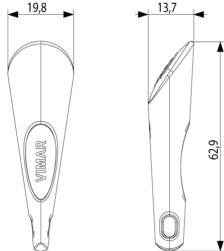

Gemeinsame Komponenten: By-alarm Transpoder-Schlüssel grün

01718.G

Sicherheit / By-alarm Plus / Gemeinsame Komponenten / Zubehör

By-alarm Transpoder-Schlüssel grün

Transponderschlüssel für Einschalter By-alarm, grün

Produktstatus

9 - Beseitigt

Zeichnungen

Zeichnung Dimensionen

Zeichnung zurück

3D-Ansicht

Legal

Vimar behält sich das Recht vor, jederzeit und ohne Vorankündigung die Merkmale der gemeldeten Produkte zu ändern. Die Installation muss durch Fachpersonal gemäß den im Anwendungsland des Geräts geltenden Vorschriften zur Installation elektrischen Materials erfolgen. Für die Nutzungsbedingungen der im Produktblatt enthaltenen Informationen verweisen wir auf [Nutzungsbedingungen](#).