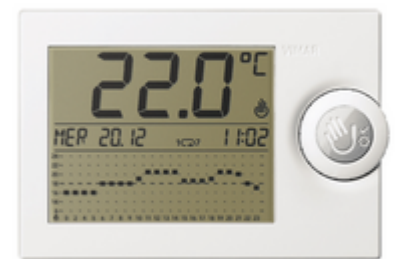

## AP-Komponenten: Kippschalter-Zeit-Thermostat weiß

**01911**

Smart Systeme/Produkte / Smart Clima / AP-Komponenten / Nicht modulare Komponenten

### Kippschalter-Zeit-Thermostat weiß

Elektronischer Uhrenthermostat mit Schiebereglern für die ON/OFF-Raumtemperaturregelung (Heizung und Klimaanlage), Temperaturregler der Klasse I (Beitrag 1%), Wechselrelaisausgang 5(2) A 250 V~, Stromversorgung über Akkus AA AA LR6 1,5 V (nicht mitgeliefert), Wandinstallation, Weiß