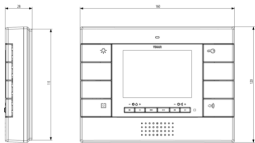

Produktstatus

9 - Beseitigt

Merkbblätter, Handbücher, Dokumentation

- [FI - Foglio istruzioni ZIS_907.1955A1 \(276 kb\)](#)
- [Bedienungsanleitung \(597 kb\)](#)

Zeichnungen

Zeichnung Dimensionen

3D-Ansicht