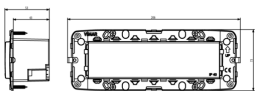

Gemeinsame Komponenten: LED-Leuchte 120-230V Arké/Plana 7M

02670.1

Wohnbereich-Serien / Herkömmlich-Wohnbereich-Serien / Gemeinsame Komponenten / Geräte

LED-Leuchte 120-230V Arké/Plana 7M

Beleuchtungsgerät mit Hochleistungs-LED 120-230 V~ 50-60 Hz, Einbaurahmen für Unterputzdosen 6/7 Module. Fertigzustellen mit Abdeckrahmen Arké oder Plana

Produktstatus

2 - Auslauf mit Ersatz

Merkblätter, Handbücher, Dokumentation

- [Mehrsprachig-Gebrauchsinformation \(827 kb\)](#)

Zeichnungen

[Zeichnung Dimensionen](#)

[Zeichnung zurück](#)

[3D-Ansicht](#)