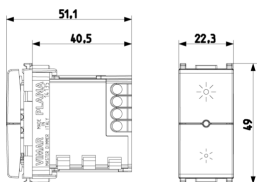

Produktstatus

9 - Beseitigt

Merkblätter, Handbücher, Dokumentation

- [FI - Foglio istruzioni ZIS_49400508C0 \(2267 kb\)](#)

Video

- [Neue Universaldimmer](#)

Zeichnungen

Zeichnung Dimensionen