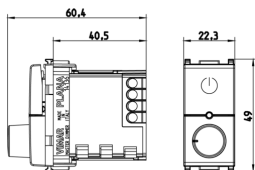

Produktstatus

9 - Beseitigt

Merkblätter, Handbücher, Dokumentation

- [FI - Foglio istruzioni ZIS_49400568C0 \(1724 kb\)](#)

Video

- [Neue Universaldimmer](#)

Zeichnungen

Zeichnung Dimensionen