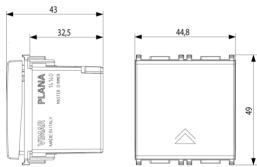

Produktstatus

13 - Veraltet

Merkblätter, Handbücher, Dokumentation

- [FI - Foglio istruzioni ZIS_49400277A0 \(2103 kb\)](#)

Zeichnungen

Zeichnung Dimensionen

Zeichnung zurück

3D-Ansicht