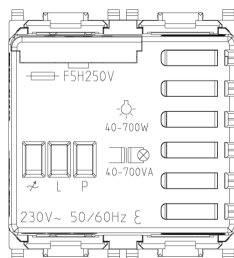

Produktstatus

13 - Veraltet

Merkblätter, Handbücher, Dokumentation

- [FI - Foglio istruzioni ZIS_49400277A0 \(2103 kb\)](#)

Zeichnungen

Zeichnung Dimensionen

Zeichnung zurück

3D-Ansicht