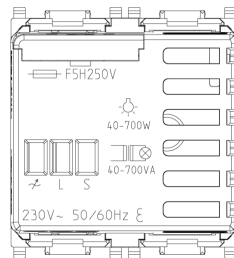

Produktstatus

13 - Veraltet

Merkblätter, Handbücher, Dokumentation

- [FI - Foglio istruzioni ZIS_49400277A0 \(2103 kb\)](#)

Zeichnungen

Zeichnung Dimensionen

Zeichnung zurück

3D-Ansicht