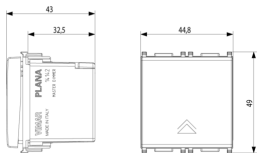

Produktstatus

13 - Veraltet

Merkblätter, Handbücher, Dokumentation

- [FI - Foglio istruzioni ZIS_49400275A0 \(1947 kb\)](#)

Zeichnungen

Zeichnung Dimensionen

Zeichnung zurück

3D-Ansicht