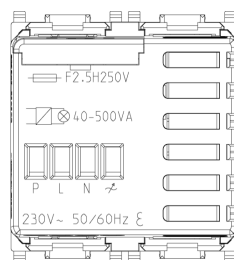

Produktstatus

13 - Veraltet

Merkblätter, Handbücher, Dokumentation

- [FI - Foglio istruzioni ZIS_49400275A0 \(1947 kb\)](#)

Zeichnungen

Zeichnung Dimensionen

Zeichnung zurück

3D-Ansicht