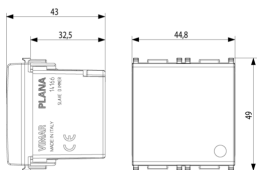

Produktstatus

13 - Veraltet

Merkblätter, Handbücher, Dokumentation

- [Mehrsprachig-Gebrauchsinformation \(1826 kb\)](#)

Zeichnungen

Zeichnung Dimensionen

Zeichnung zurück

3D-Ansicht