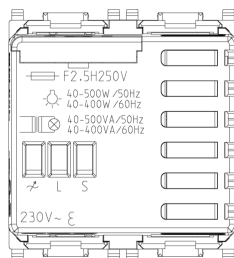

Produktstatus

13 - Veraltet

Merkblätter, Handbücher, Dokumentation

- [Mehrsprachig-Gebrauchsinformation \(1826 kb\)](#)

Zeichnungen

Zeichnung Dimensionen

Zeichnung zurück

3D-Ansicht