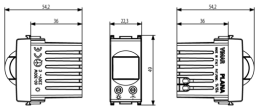

PLANA: IR-TRIAC-Schalter 230V weiß

14184

Wohnbereich-Serien / Herkömmlich-Wohnbereich-Serien / PLANA / Geräte

IR-TRIAC-Schalter 230V weiß

Schalter mit IR-Bewegungsmelder, Spannungsversorgung 230 V~ 50-60 Hz für Glühlampen 60-300 W, Dämmerungseingriffschwelle des Sensors und einstellbare Zeitschaltuhr, weiß

Produktstatus

9 - Beseitigt

Merkblätter, Handbücher, Dokumentation

- [Mehrsprachig-Gebrauchsinformation Light \(947 kb\)](#)
- [Mehrsprachig-Gebrauchsinformation Full \(1103 kb\)](#)

Zeichnungen

Zeichnung Dimensionen