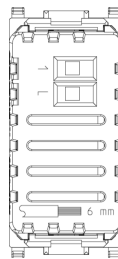

Produktstatus

9 - Beseitigt

Merkblätter, Handbücher, Dokumentation

- [Mehrsprachig-Gebrauchsinformation Light \(947 kb\)](#)
- [Mehrsprachig-Gebrauchsinformation Full \(1103 kb\)](#)

Zeichnungen

Zeichnung Dimensionen