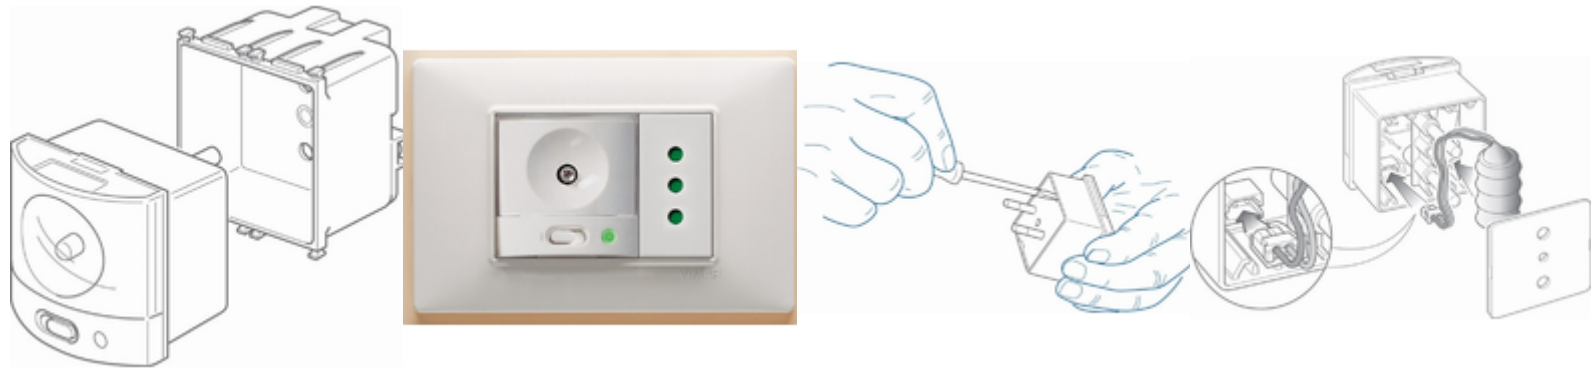

Galerie

Legal

Vimar behält sich das Recht vor, jederzeit und ohne Vorankündigung die Merkmale der gemeldeten Produkte zu ändern. Die Installation muss durch Fachpersonal gemäß den im Anwendungsland des Geräts geltenden Vorschriften zur Installation elektrischen Materials erfolgen. Für die Nutzungsbedingungen der im Produktblatt enthaltenen Informationen verweisen wir auf [Nutzungsbedingungen](#).