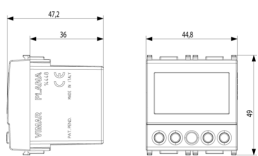

Produktstatus

9 - Beseitigt

Merkblätter, Handbücher, Dokumentation

- [Mehrsprachig-Gebrauchsinformation \(1513 kb\)](#)

Zeichnungen

Zeichnung Dimensionen

Zeichnung zurück

3D-Ansicht