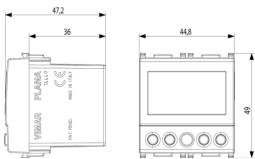

Produktstatus

13 - Veraltet

Merkblätter, Handbücher, Dokumentation

- [FI - Foglio istruzioni ZIS_90720449A0 \(909 kb\)](#)

Zeichnungen

Zeichnung Dimensionen

Zeichnung zurück

3D-Ansicht