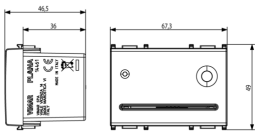

PLANA: Smart-Card-Leser/Programmierer weiß

14461

Wohnbereich-Serien / Herkömmlich-Wohnbereich-Serien / PLANA / Geräte

Smart-Card-Leser/Programmierer weiß

Smart-Card-Leser/Programmierer, Wechselrelaisausgang 8 A 24 V, Spannungsversorgung 12-24 V~ 50-60 Hz und 12-24 V d.c. (SELV), weiß - 3 Module. Geliefert ohne Smart-Card

Produktstatus

9 - Beseitigt

Merkblätter, Handbücher, Dokumentation

- [Mehrsprachig-Gebrauchsinformation \(28414 kb\)](#)

Zeichnungen

Zeichnung Dimensionen

Zeichnung zurück

3D-Ansicht