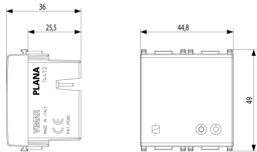

Produktstatus

9 - Beseitigt

Merkblätter, Handbücher, Dokumentation

- [Mehrsprachig-Gebrauchsinformation \(29956 kb\)](#)

Zeichnungen

Zeichnung Dimensionen

Zeichnung zurück

3D-Ansicht