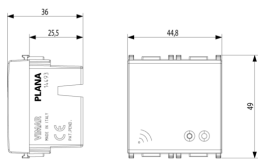

Produktstatus

9 - Beseitigt

Merkblätter, Handbücher, Dokumentation

- [MI - Manuale installatore ZIS_49400093B0 \(2210 kb\)](#)
- [By-me burglar alam-fw Compatibility \(99 kb\)](#)

Zeichnungen

Zeichnung Dimensionen