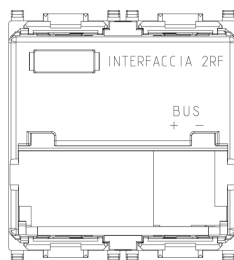

Produktstatus

9 - Beseitigt

Merkblätter, Handbücher, Dokumentation

- [MI - Manuale installatore ZIS_49400093B0 \(2210 kb\)](#)
- [By-me burglar alam-fw Compatibility \(99 kb\)](#)

Zeichnungen

Zeichnung Dimensionen