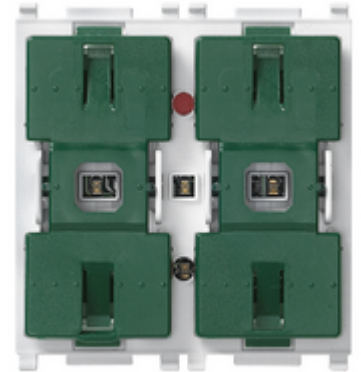

PLANA: Zwei 2-fach Wechseltaster+Aktor

14526

Smart Systeme/Produkte / By-me Plus / PLANA / Geräte

Zwei 2-fach Wechseltaster+Aktor

Zwei zwei-fach Wechseltaster mit Aktor, Wechselrelaisausgang 8 A 120-230 V~, zu komplettieren mit auswechselbaren Wippen 1 oder 2 Module - 2 Module

Produktstatus

9 - Beseitigt

Merkblätter, Handbücher, Dokumentation

- [Mehrsprachig-Gebrauchsinformation (3177 kb)](#)
- [By-me automation-fw Compatibility (206 kb)](#)

Video

- [Konfiguration eines Leuchten-Bausatzes](#)