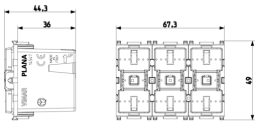

Produktstatus

9 - Beseitigt

Merkblätter, Handbücher, Dokumentation

- [Mehrsprachig-Gebrauchsinformation \(644 kb\)](#)
- [By-me automation-fw Compatibility \(206 kb\)](#)

Zeichnungen

[Zeichnung Dimensionen](#)