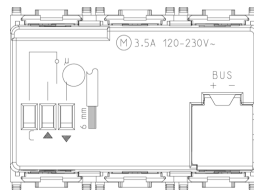

Produktstatus

9 - Beseitigt

Merkblätter, Handbücher, Dokumentation

- [Mehrsprachig-Gebrauchsinformation \(644 kb\)](#)
- [By-me automation-fw Compatibility \(206 kb\)](#)

Zeichnungen

[Zeichnung Dimensionen](#)