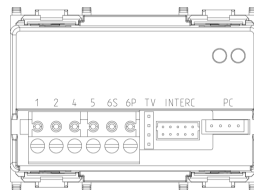

Zeichnung zurück