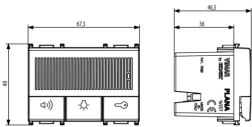

Zeichnungen

Zeichnung Dimensionen