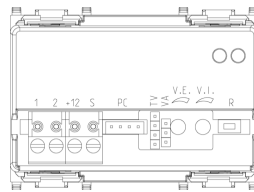

Produktstatus

9 - Beseitigt

Merkblätter, Handbücher, Dokumentation

- [Mehrsprachig-Gebrauchsinformation \(4682 kb\)](#)

Zeichnungen

[Zeichnung Dimensionen](#)

[Zeichnung zurück](#)

[3D-Ansicht](#)