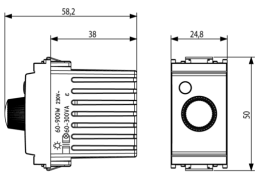

Produktstatus

9 - Beseitigt

Merkblätter, Handbücher, Dokumentation

- [Mehrsprachig-Gebrauchsinformation \(542 kb\)](#)

Zeichnungen

Zeichnung Dimensionen

Zeichnung zurück

3D-Ansicht