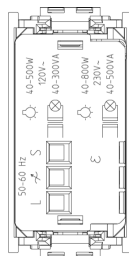

Produktstatus

13 - Veraltet

Merkblätter, Handbücher, Dokumentation

- [Mehrsprachig-Gebrauchsinformation \(270 kb\)](#)

Zeichnungen

Zeichnung Dimensionen

Zeichnung zurück

3D-Ansicht