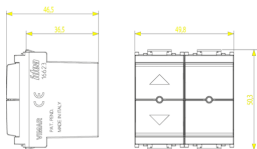

IDEA: IR-Empfänger 230V f/Rolladen grau

16623

Wohnbereich-Serien / Herkömmlich-Wohnbereich-Serien / IDEA / Geräte

IR-Empfänger 230V f/Rolladen grau

Infrarot-Empfänger mit Relaisausgang 4 A 230 V~ für Rolläden, Bedienung über eingebauten Taster, mit Fernbedienung 01849 oder von mehreren Stellen über Schließtaster NO, monostabile oder bistabile Funktionweise, im Dunkeln sichtbar, Spannungsversorgung 230 V~ 50-60 Hz, grau - 2 Module

Produktstatus

2 - Auslauf mit Ersatz

Merkblätter, Handbücher, Dokumentation

- [Mehrsprachig-Gebrauchsinformation \(545 kb\)](#)

Zeichnungen

Zeichnung Dimensionen

Zeichnung zurück

3D-Ansicht