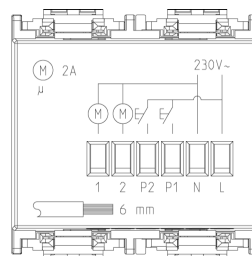

Zeichnung zurück