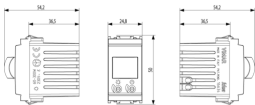

IDEA: IR-TRIAC-Schalter 230V grau

16634

Wohnbereich-Serien / Herkömmlich-Wohnbereich-Serien / IDEA / Geräte

IR-TRIAC-Schalter 230V grau

Schalter mit IR-Bewegungsmelder, Spannungsversorgung 230 V~ 50-60 Hz für Glühlampen 60-300 W, Dämmerungseingriffschwelle des Sensors und einstellbare Zeitschaltuhr, grau

Produktstatus

9 - Beseitigt

Merkblätter, Handbücher, Dokumentation

- [Mehrsprachig-Gebrauchsinformation Light \(947 kb\)](#)
- [Mehrsprachig-Gebrauchsinformation Full \(1103 kb\)](#)

Zeichnungen

Zeichnung Dimensionen