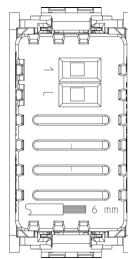

Produktstatus

9 - Beseitigt

Merkblätter, Handbücher, Dokumentation

- [Mehrsprachig-Gebrauchsinformation Light \(947 kb\)](#)
- [Mehrsprachig-Gebrauchsinformation Full \(1103 kb\)](#)

Zeichnungen

Zeichnung Dimensionen