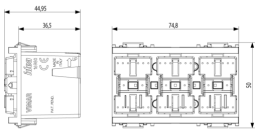

Produktstatus

13 - Veraltet

Merkblätter, Handbücher, Dokumentation

- [Mehrsprachig-Gebrauchsinformation \(3356 kb\)](#)
- [By-me automation-fw Compatibility \(206 kb\)](#)

Zeichnungen

[Zeichnung Dimensionen](#)