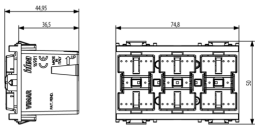

Produktstatus

13 - Veraltet

Merkblätter, Handbücher, Dokumentation

- [Mehrsprachig-Gebrauchsinformation \(614 kb\)](#)
- [By-me automation-fw Compatibility \(206 kb\)](#)

Zeichnungen

[Zeichnung Dimensionen](#)