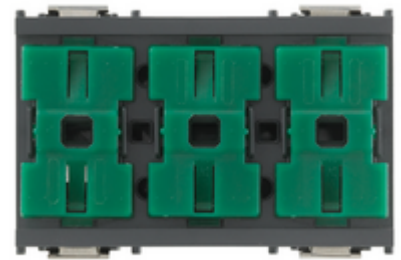

## IDEA: Drei 2-fach Wechseltaster+Rollo-Aktor g

16987

Smart Systeme/Produkte / By-me Plus / IDEA / Geräte

### Drei 2-fach Wechseltaster+Rollo-Aktor g

Drei zwei-fach Wechseltaster mit Rolladen-Aktor, Relaisausgang 8 A 120-230 V~, zu komplettieren mit auswechselbaren Wippen 1 oder 2 Module, grau - 3 Module