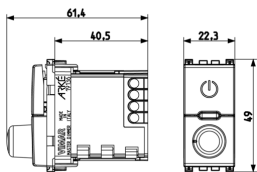

Produktstatus

9 - Beseitigt

Merkblätter, Handbücher, Dokumentation

- [FI - Foglio istruzioni ZIS_49400568C0 \(1724 kb\)](#)

Video

- [Neue Universaldimmer](#)

Zeichnungen

Zeichnung Dimensionen