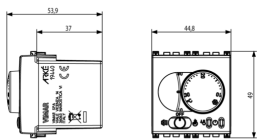

Produktstatus

9 - Beseitigt

Merkblätter, Handbücher, Dokumentation

- [Mehrsprachig-Gebrauchsinformation \(2868 kb\)](#)

Video

- [Arké lives in your time](#)

Zeichnungen

Zeichnung Dimensionen