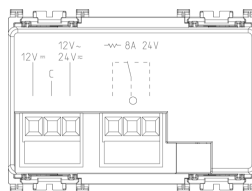

Produktstatus

9 - Beseitigt

Merkblätter, Handbücher, Dokumentation

- [Mehrsprachig-Gebrauchsinformation \(28414 kb\)](#)

Video

- [Arké lives in your time](#)

Zeichnungen

Zeichnung Dimensionen