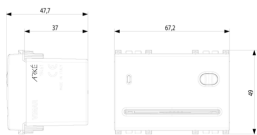

Produktstatus

9 - Beseitigt

Merkblätter, Handbücher, Dokumentation

- [Mehrsprachig-Gebrauchsinformation \(28414 kb\)](#)

Video

- [Arké lives in your time](#)

Zeichnungen

Zeichnung Dimensionen