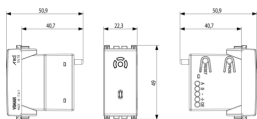

Produktstatus

9 - Beseitigt

Merkblätter, Handbücher, Dokumentation

- [\(265 kb\)](#)

Video

- [Arké lives in your time](#)

Zeichnungen

Zeichnung Dimensionen