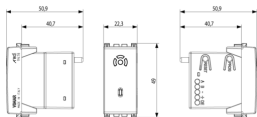

Produktstatus

9 - Beseitigt

Merkblätter, Handbücher, Dokumentation

- [\(265 kb\)](#)

Video

- [Arké lives in your time](#)

Zeichnungen

Zeichnung Dimensionen