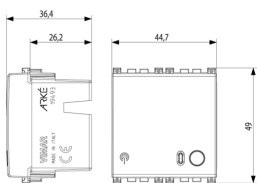

Produktstatus

9 - Beseitigt

Merkblätter, Handbücher, Dokumentation

- [MI - Manuale installatore ZIS_49400093B0 \(2210 kb\)](#)
- [By-me burglar alam-fw Compatibility \(99 kb\)](#)

Zeichnungen

Zeichnung Dimensionen