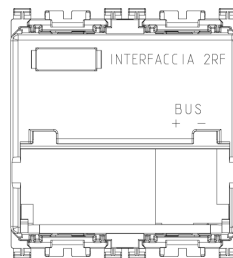

Produktstatus

9 - Beseitigt

Merkblätter, Handbücher, Dokumentation

- [MI - Manuale installatore ZIS_49400093B0 \(2210 kb\)](#)
- [By-me burglar alam-fw Compatibility \(99 kb\)](#)

Zeichnungen

Zeichnung Dimensionen