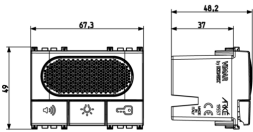

Produktstatus

13 - Veraltet

Merkblätter, Handbücher, Dokumentation

- [Mehrsprachig-Gebrauchsinformation \(6062 kb\)](#)

Video

- [Arké lives in your time](#)

Zeichnungen

Zeichnung Dimensionen