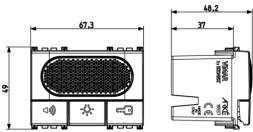

Produktstatus

9 - Beseitigt

Merkblätter, Handbücher, Dokumentation

- [Mehrsprachig-Gebrauchsinformation \(6062 kb\)](#)

Video

- [Arké lives in your time](#)

Zeichnungen

Zeichnung Dimensionen