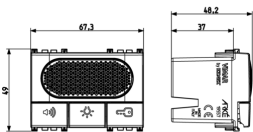

Produktstatus

9 - Beseitigt

Merkblätter, Handbücher, Dokumentation

- [Mehrsprachig-Gebrauchsinformation \(6062 kb\)](#)

Video

- [Arké lives in your time](#)

Zeichnungen

Zeichnung Dimensionen