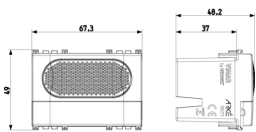

Produktstatus

9 - Beseitigt

Merkblätter, Handbücher, Dokumentation

- [Mehrsprachig-Gebrauchsinformation \(4682 kb\)](#)

Video

- [Arké lives in your time](#)

Zeichnungen

Zeichnung Dimensionen