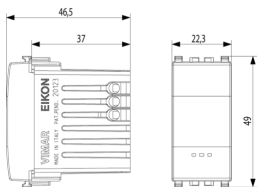

Produktstatus

2 - Auslauf mit Ersatz

Merkblätter, Handbücher, Dokumentation

- [Mehrsprachig-Gebrauchsinformation \(413 kb\)](#)

Zeichnungen

Zeichnung Dimensionen

Zeichnung zurück

3D-Ansicht