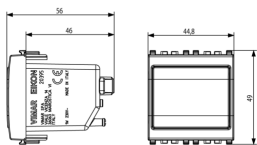

Produktstatus

13 - Veraltet

Merkblätter, Handbücher, Dokumentation

- [Mehrsprachig-Gebrauchsinformation \(487 kb\)](#)

Zeichnungen

Zeichnung Dimensionen

Zeichnung zurück

3D-Ansicht