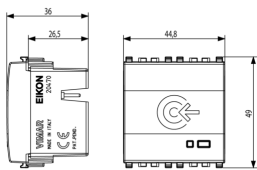

Produktstatus

9 - Beseitigt

Merkblätter, Handbücher, Dokumentation

- [Installationsanleitung \(4263 kb\)](#)
- [By-me burglar alam-fw Compatibility \(99 kb\)](#)

Zeichnungen

Zeichnung Dimensionen

Zeichnung zurück