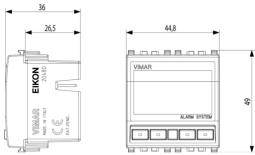

EIKON: SAI-BUS Steuerzentrale grau

20480

Smart Systeme/Produkte / By-me Plus / EIKON / Geräte

SAI-BUS Steuerzentrale grau

Steuer- und Konfigurationszentrale, grau - 2 Module

Produktstatus

9 - Beseitigt

Zeichnungen