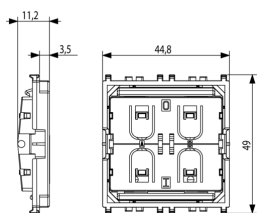

Produktstatus

9 - Beseitigt

Merkblätter, Handbücher, Dokumentation

- [FI - Foglio istruzioni ZIS_49400228C0 \(1179 kb\)](#)
- [By-me automazione-Compatibilità fw \(206 kb\)](#)

Zeichnungen

Zeichnung Dimensionen