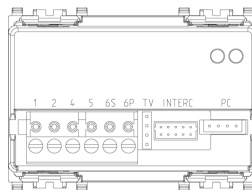

Zeichnung zurück