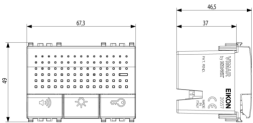

Produktstatus

13 - Veraltet

Merkblätter, Handbücher, Dokumentation

- [Mehrsprachig-Gebrauchsinformation \(6062 kb\)](#)

Zeichnungen

Zeichnung Dimensionen

Zeichnung zurück

3D-Ansicht