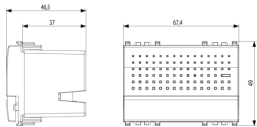

Produktstatus

9 - Beseitigt

Merkblätter, Handbücher, Dokumentation

- [Mehrsprachig-Gebrauchsinformation \(4682 kb\)](#)

Zeichnungen

Zeichnung Dimensionen

Zeichnung zurück

3D-Ansicht