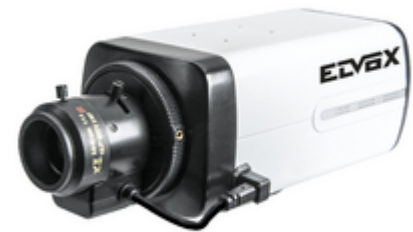

IP: Box-IP-Kamera fullHD C/CS

46232.012

Sicherheit / ELVOX CCTV / IP / Kameras

Box-IP-Kamera fullHD C/CS

IP-Box-Kamera Full HD (1920x1080), C/CS-Mount, mechanischer IR-Sperrfilter, PoE- oder 12 Vdc-Stromversorgung, SD CARD-Steckplatz, Funktionen WDR, ROI, Defog und 3DNR, Smart IR, RTSP, ONVIF-Protokoll, Schutzart IP66. Abmessungen: 70x145x60 mm. Gewicht 515 g