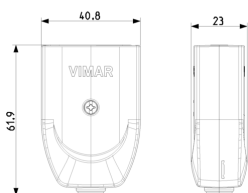

SICURY-Steckdose Bpresa 2P+E 16 A 250 V~, italienischer Standard Typ P17/11, Axialkabelausgang, weiß

Produktstatus

3 - Aktiv

Mindestbestellmenge

100 NR

Das könnte Sie ebenfalls interessieren

[00223 - Steckdose 2P+E 16A P17/11 axial schwarz](#)

Zeichnungen

[Zeichnung Dimensionen](#)

[Zeichnung zurück](#)

[3D-Ansicht](#)

Galerie

Technische Daten

- **Gruppe:** Installationsschalterprogramme/Steckvorrichtungen
- **Klasse:** Schutzkontaktkupplung
- **Ausführung:** Italienischer Typ Bipasso
- **Werkstoff:** Kunststoff
- **Werkstoffgüte:** Thermoplast
- **Halogenfrei:** Ja
- **Schutzart (IP):** IP20
- **Steckrichtung:** gerade

Verpackung

8 007352 031371

Artikelnummer 8007352031371
Menge 1 NR
Abm. 13x6x1,7 [cm]
Gewicht 37,27 [g]

8 007352 031388

Artikelnummer 8007352031388
Menge 100 NR
Abm. 28x25,5x19,5 [cm]
Gewicht 4.170 [g]

Legal