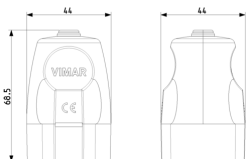

00224.B - Steckdose 2P+E
16A P30 axial weiß

Zeichnungen

Zeichnung Dimensionen

Zeichnung zurück

3D-Ansicht

Technische Daten

- **Gruppe:** Installationsschalterprogramme/Steckvorrichtungen
- **Klasse:** Schutzkontaktkupplung
- **Ausführung:** Italienischer Typ P30
- **Werkstoff:** Kunststoff
- **Werkstoffgüte:** Thermoplast
- **Halogenfrei:** Ja
- **Schutzart (IP):** IP20
- **Steckrichtung:** gerade

Verpackung

Artikelnummer8007352037328

Menge 1 NR

Abm. 14x6x4,3 [cm]

Gewicht 51,7 [g]

Artikelnummer8007352037335

Menge 50 NR

Abm. 28,5x27x17 [cm]